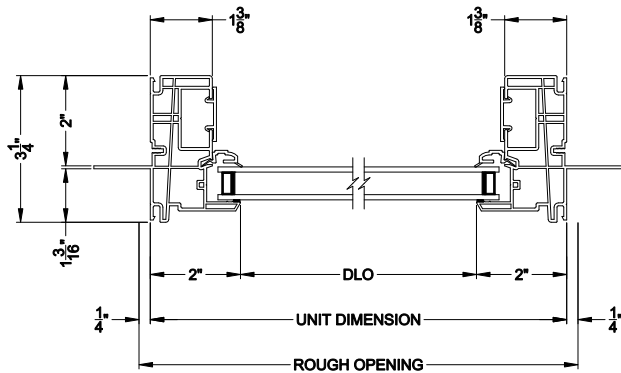

3500 DH PIC / TRANS WINDOW (9310)
Vertical Section

3500 DH TRANSOM WINDOW
Horizontal Stack Section - Trans / Pic

3500 DH TRANSOM WINDOW
Horizontal Stack Section - Tran / DH

3500 DH PIC / TRANS WINDOW (9310)
Horizontal Section

3500 DH PICTURE WINDOW
Vertical Mull Section - Pic / Pic

3500 DH PICTURE WINDOW
Vertical Mull Section - DH / PIC

Note: All dimensions are approximate. Visions reserves the right to change specifications without notice.

3500 DH PIC / TRANS WINDOW (9310)
Vertical Section - 4-9/16" Jamb

3500 DH TRANSOM WINDOW
Horizontal Stack Section - Trans / Pic

3500 DH TRANSOM WINDOW
Horizontal Stack Section - Tran / DH

3500 DH PIC / TRANS WINDOW (9310)
Horizontal Section - 4-9/16" Jamb