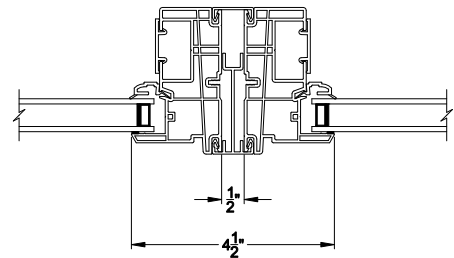

3500 DH PICTURE WINDOW
Vertical Mull Section - Pic / Pic

3500 DH PICTURE WINDOW
Vertical Mull Section - DH / PIC

Note: All dimensions are approximate. Visions reserves the right to change specifications without notice.

3500 DH PIC / TRANS WINDOW (9310)
Vertical Section - 4-9/16" Jamb

3500 DH TRANSOM WINDOW
Horizontal Stack Section - Trans / Pic

3500 DH TRANSOM WINDOW
Horizontal Stack Section - Tran / DH

3500 DH PIC / TRANS WINDOW (9310)
Horizontal Section - 4-9/16" Jamb