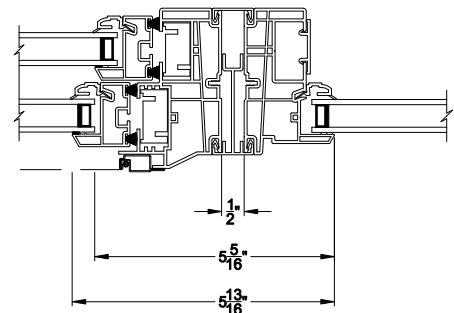

3500 DH PICTURE WINDOW
Vertical Mull Section - Pic / Pic

3500 DH PICTURE WINDOW
Vertical Mull Section - DH / PIC

Note: All dimensions are approximate. Visions reserves the right to change specifications without notice.

3500 DH PIC / TRANS WINDOW (9310)
Vertical Section - 4-9/16" Jamb

3500 DH TRANSOM WINDOW
Horizontal Stack Section - Trans / Pic

3500 DH TRANSOM WINDOW
Horizontal Stack Section - Tran / DH

3500 DH PIC / TRANS WINDOW (9310)
Horizontal Section - 4-9/16" Jamb