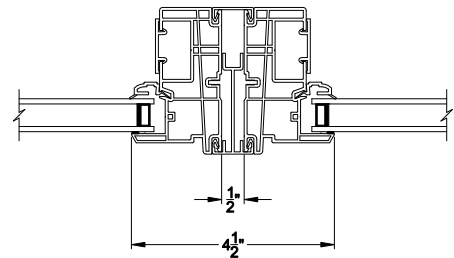

3500 DH PIC / TRANS WINDOW (9310)
Vertical Section

3500 DH TRANSOM WINDOW
Horizontal Stack Section - Trans / Pic

3500 DH TRANSOM WINDOW
Horizontal Stack Section - Tran / DH

3500 DH PIC / TRANS WINDOW (9310)
Horizontal Section

3500 DH PICTURE WINDOW
Vertical Mull Section - Pic / Pic

3500 DH PICTURE WINDOW
Vertical Mull Section - DH / PIC

Note: All dimensions are approximate. Visions reserves the right to change specifications without notice.

3500 DH PIC / TRANS WINDOW (9310)
Vertical Section - 4-9/16" Jamb

3500 DH TRANSOM WINDOW
Horizontal Stack Section - Trans / Pic

3500 DH TRANSOM WINDOW
Horizontal Stack Section - Tran / DH

3500 DH PIC / TRANS WINDOW (9310)
Horizontal Section - 4-9/16" Jamb