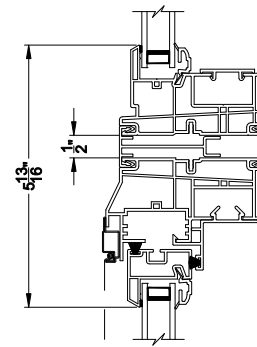

3500 DH PIC / TRANS WINDOW (9310)
Vertical Section

3500 DH TRANSOM WINDOW
Horizontal Stack Section - Trans / Pic

3500 DH TRANSOM WINDOW
Horizontal Stack Section - Tran / DH

3500 DH PIC / TRANS WINDOW (9310)
Horizontal Section

3500 DH PICTURE WINDOW
Vertical Mull Section - Pic / Pic

3500 DH PICTURE WINDOW
Vertical Mull Section - DH / PIC

Note: All dimensions are approximate. Visions reserves the right to change specifications without notice.

3500 DH PIC / TRANS WINDOW (9310)
Vertical Section - 4-9/16" Jamb

3500 DH TRANSOM WINDOW
Horizontal Stack Section - Trans / Pic

3500 DH TRANSOM WINDOW
Horizontal Stack Section - Tran / DH

3500 DH PIC / TRANS WINDOW (9310)
Horizontal Section - 4-9/16" Jamb