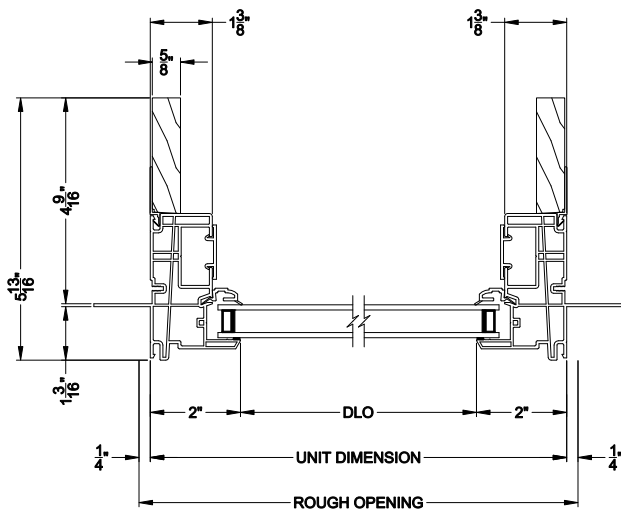

3500 DH PIC / TRANS WINDOW (9310)
Vertical Section

3500 DH TRANSOM WINDOW
Horizontal Stack Section - Trans / Pic

3500 DH TRANSOM WINDOW
Horizontal Stack Section - Tran / DH

3500 DH PIC / TRANS WINDOW (9310)
Horizontal Section

3500 DH PICTURE WINDOW
Vertical Mull Section - Pic / Pic

3500 DH PICTURE WINDOW
Vertical Mull Section - DH / PIC

Note: All dimensions are approximate. Visions reserves the right to change specifications without notice.

3500 DH PIC / TRANS WINDOW (9310)
Vertical Section - 4-9/16" Jamb

3500 DH TRANSOM WINDOW
Horizontal Stack Section - Trans / Pic

3500 DH TRANSOM WINDOW
Horizontal Stack Section - Tran / DH

3500 DH PIC / TRANS WINDOW (9310)
Horizontal Section - 4-9/16" Jamb