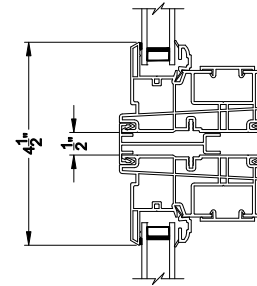

3500 DH PIC / TRANS WINDOW (9310)
Vertical Section

3500 DH TRANSOM WINDOW
Horizontal Stack Section - Trans / Pic

3500 DH TRANSOM WINDOW
Horizontal Stack Section - Tran / DH

3500 DH PIC / TRANS WINDOW (9310)
Horizontal Section

3500 DH PICTURE WINDOW
Vertical Mull Section - Pic / Pic

3500 DH PICTURE WINDOW
Vertical Mull Section - DH / PIC

Note: All dimensions are approximate. Visions reserves the right to change specifications without notice.

3500 DH PIC / TRANS WINDOW (9310)
Vertical Section - 4-9/16" Jamb

3500 DH TRANSOM WINDOW
Horizontal Stack Section - Trans / Pic

3500 DH TRANSOM WINDOW
Horizontal Stack Section - Tran / DH

3500 DH PIC / TRANS WINDOW (9310)
Horizontal Section - 4-9/16" Jamb