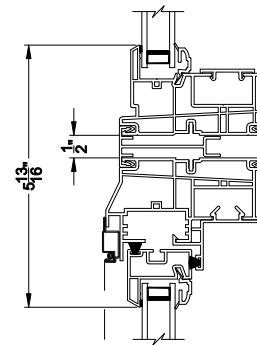

3500 DH PIC / TRANS WINDOW (9310)
Vertical Section

3500 DH TRANSOM WINDOW
Horizontal Stack Section - Trans / Pic

3500 DH TRANSOM WINDOW
Horizontal Stack Section - Tran / DH

3500 DH PIC / TRANS WINDOW (9310)
Horizontal Section

3500 DH PICTURE WINDOW
Vertical Mull Section - Pic / Pic

3500 DH PICTURE WINDOW
Vertical Mull Section - DH / PIC

Note: All dimensions are approximate. Visions reserves the right to change specifications without notice.

3500 DH PIC / TRANS WINDOW (9310)
Vertical Section - 4-9/16" Jamb

3500 DH TRANSOM WINDOW
Horizontal Stack Section - Trans / Pic

3500 DH TRANSOM WINDOW
Horizontal Stack Section - Tran / DH

3500 DH PIC / TRANS WINDOW (9310)
Horizontal Section - 4-9/16" Jamb