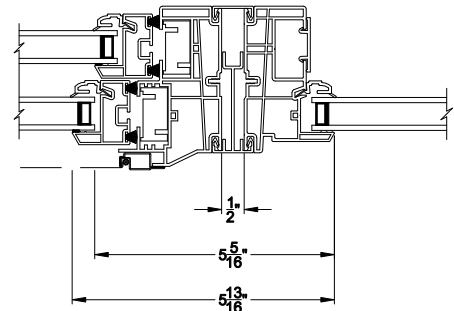

3500 DH PIC / TRANS WINDOW (9310)
Vertical Section

3500 DH TRANSOM WINDOW
Horizontal Stack Section - Trans / Pic

3500 DH TRANSOM WINDOW
Horizontal Stack Section - Tran / DH

3500 DH PIC / TRANS WINDOW (9310)
Horizontal Section

3500 DH PICTURE WINDOW
Vertical Mull Section - Pic / Pic

3500 DH PICTURE WINDOW
Vertical Mull Section - DH / PIC

Note: All dimensions are approximate. Visions reserves the right to change specifications without notice.

3500 DH PIC / TRANS WINDOW (9310)
Vertical Section - 4-9/16" Jamb

3500 DH TRANSOM WINDOW
Horizontal Stack Section - Trans / Pic

3500 DH TRANSOM WINDOW
Horizontal Stack Section - Tran / DH

3500 DH PIC / TRANS WINDOW (9310)
Horizontal Section - 4-9/16" Jamb