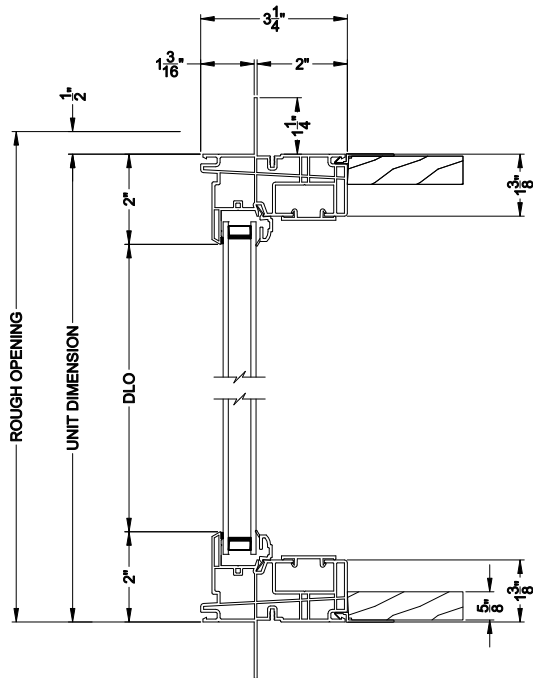

3500 DH PIC / TRANS WINDOW (9310)
Vertical Section

3500 DH TRANSOM WINDOW
Horizontal Stack Section - Trans / Pic

3500 DH TRANSOM WINDOW
Horizontal Stack Section - Tran / DH

3500 DH PIC / TRANS WINDOW (9310)
Horizontal Section

3500 DH PICTURE WINDOW
Vertical Mull Section - Pic / Pic

3500 DH PICTURE WINDOW
Vertical Mull Section - DH / PIC

Note: All dimensions are approximate. Visions reserves the right to change specifications without notice.

3500 DH PIC / TRANS WINDOW (9310)
Vertical Section - 4-9/16" Jamb

3500 DH TRANSOM WINDOW
Horizontal Stack Section - Trans / Pic

3500 DH TRANSOM WINDOW
Horizontal Stack Section - Tran / DH

3500 DH PIC / TRANS WINDOW (9310)
Horizontal Section - 4-9/16" Jamb