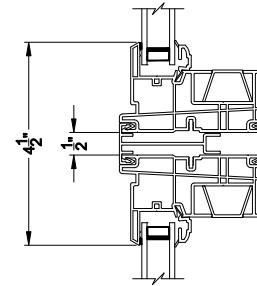

3500 DH PICTURE WINDOW
Vertical Mull Section - Pic / Pic

3500 DH PICTURE WINDOW
Vertical Mull Section - DH / PIC

Note: All dimensions are approximate. Visions reserves the right to change specifications without notice.

3500 DH PIC / TRANS WINDOW (9310)
Vertical Section - 4-9/16" Jamb

3500 DH TRANSOM WINDOW
Horizontal Stack Section - Trans / Pic

3500 DH TRANSOM WINDOW
Horizontal Stack Section - Tran / DH

3500 DH PIC / TRANS WINDOW (9310)
Horizontal Section - 4-9/16" Jamb