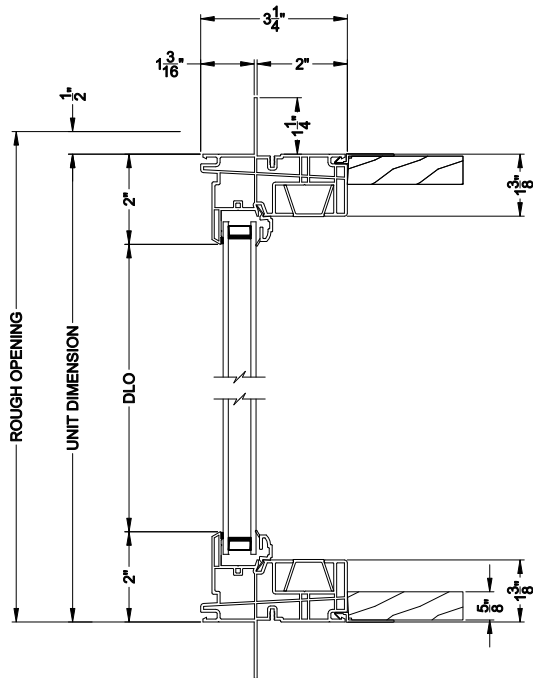

3500 DH PIC / TRANS WINDOW (9310)
Vertical Section - Non J-Channel

3500 DH TRANSOM WINDOW
Horizontal Stack Section - Trans / Pic

3500 DH TRANSOM WINDOW
Horizontal Stack Section - Tran / DH

3500 DH PIC / TRANS WINDOW (9310)
Horizontal Section - Non J-Channel

3500 DH PICTURE WINDOW
Vertical Mull Section - Pic / Pic

3500 DH PICTURE WINDOW
Vertical Mull Section - DH / PIC

Note: All dimensions are approximate. Visions reserves the right to change specifications without notice.

3500 DH PIC / TRANS WINDOW (9310)
Vertical Section - 4-9/16" Jamb

3500 DH TRANSOM WINDOW
Horizontal Stack Section - Trans / Pic

3500 DH TRANSOM WINDOW
Horizontal Stack Section - Tran / DH

3500 DH PIC / TRANS WINDOW (9310)
Horizontal Section - 4-9/16" Jamb