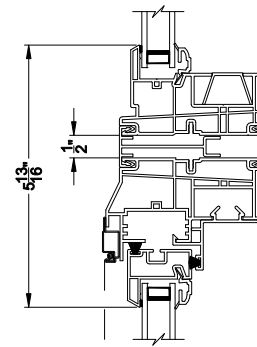

3500 DH PIC / TRANS WINDOW (9310)
Vertical Section - Non J-Channel

3500 DH TRANSOM WINDOW
Horizontal Stack Section - Trans / Pic

3500 DH TRANSOM WINDOW
Horizontal Stack Section - Tran / DH

3500 DH PIC / TRANS WINDOW (9310)
Horizontal Section - Non J-Channel

3500 DH PICTURE WINDOW
Vertical Mull Section - Pic / Pic

3500 DH PICTURE WINDOW
Vertical Mull Section - DH / PIC

Note: All dimensions are approximate. Visions reserves the right to change specifications without notice.

3500 DH PIC / TRANS WINDOW (9310)
Vertical Section - 4-9/16" Jamb

3500 DH TRANSOM WINDOW
Horizontal Stack Section - Trans / Pic

3500 DH TRANSOM WINDOW
Horizontal Stack Section - Tran / DH

3500 DH PIC / TRANS WINDOW (9310)
Horizontal Section - 4-9/16" Jamb