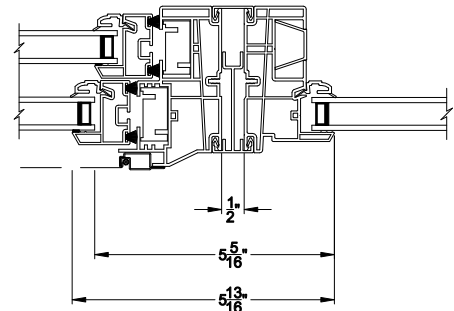

3500 DH PIC / TRANS WINDOW (9310)
Vertical Section - Non J-Channel

3500 DH TRANSOM WINDOW
Horizontal Stack Section - Trans / Pic

3500 DH TRANSOM WINDOW
Horizontal Stack Section - Tran / DH

3500 DH PIC / TRANS WINDOW (9310)
Horizontal Section - Non J-Channel

3500 DH PICTURE WINDOW
Vertical Mull Section - Pic / Pic

3500 DH PICTURE WINDOW
Vertical Mull Section - DH / PIC

Note: All dimensions are approximate. Visions reserves the right to change specifications without notice.

3500 DH PIC / TRANS WINDOW (9310)
Vertical Section - 4-9/16" Jamb

3500 DH TRANSOM WINDOW
Horizontal Stack Section - Trans / Pic

3500 DH TRANSOM WINDOW
Horizontal Stack Section - Tran / DH

3500 DH PIC / TRANS WINDOW (9310)
Horizontal Section - 4-9/16" Jamb