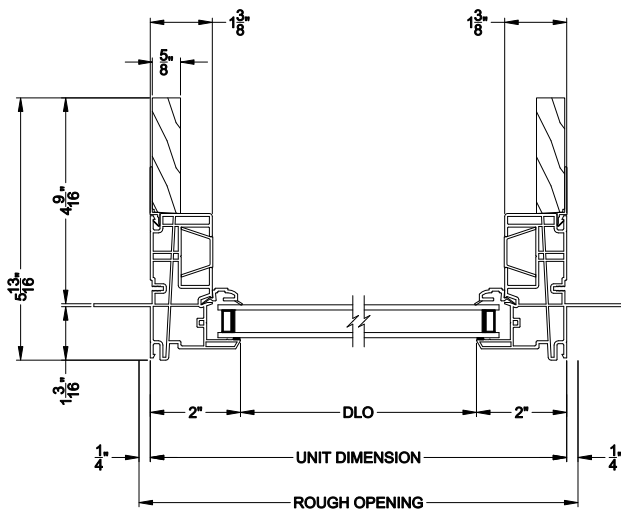

3500 DH PICTURE WINDOW
Vertical Mull Section - Pic / Pic

3500 DH PICTURE WINDOW
Vertical Mull Section - DH / PIC

Note: All dimensions are approximate. Visions reserves the right to change specifications without notice.

3500 DH PIC / TRANS WINDOW (9310)
Vertical Section - 4-9/16" Jamb

3500 DH TRANSOM WINDOW
Horizontal Stack Section - Trans / Pic

3500 DH TRANSOM WINDOW
Horizontal Stack Section - Tran / DH

3500 DH PIC / TRANS WINDOW (9310)
Horizontal Section - 4-9/16" Jamb