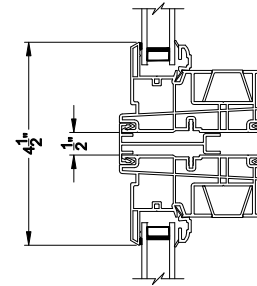

3500 DH PIC / TRANS WINDOW (9310)
Vertical Section - Non J-Channel

3500 DH TRANSOM WINDOW
Horizontal Stack Section - Trans / Pic

3500 DH TRANSOM WINDOW
Horizontal Stack Section - Tran / DH

3500 DH PIC / TRANS WINDOW (9310)
Horizontal Section - Non J-Channel

3500 DH PICTURE WINDOW
Vertical Mull Section - Pic / Pic

3500 DH PICTURE WINDOW
Vertical Mull Section - DH / PIC

Note: All dimensions are approximate. Visions reserves the right to change specifications without notice.

3500 DH PIC / TRANS WINDOW (9310)
Vertical Section - 4-9/16" Jamb

3500 DH TRANSOM WINDOW
Horizontal Stack Section - Trans / Pic

3500 DH TRANSOM WINDOW
Horizontal Stack Section - Tran / DH

3500 DH PIC / TRANS WINDOW (9310)
Horizontal Section - 4-9/16" Jamb