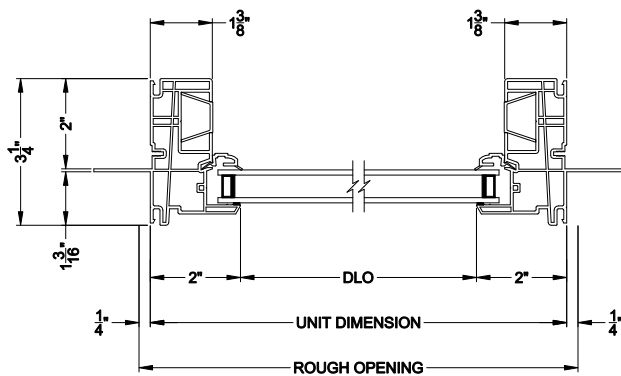

3500 DH PIC / TRANS WINDOW (9310)
Vertical Section - Non J-Channel

3500 DH TRANSOM WINDOW
Horizontal Stack Section - Trans / Pic

3500 DH TRANSOM WINDOW
Horizontal Stack Section - Tran / DH

3500 DH PIC / TRANS WINDOW (9310)
Horizontal Section - Non J-Channel

3500 DH PICTURE WINDOW
Vertical Mull Section - Pic / Pic

3500 DH PICTURE WINDOW
Vertical Mull Section - DH / PIC

Note: All dimensions are approximate. Visions reserves the right to change specifications without notice.

3500 DH PIC / TRANS WINDOW (9310)
Vertical Section - 4-9/16" Jamb

3500 DH TRANSOM WINDOW
Horizontal Stack Section - Trans / Pic

3500 DH TRANSOM WINDOW
Horizontal Stack Section - Tran / DH

3500 DH PIC / TRANS WINDOW (9310)
Horizontal Section - 4-9/16" Jamb