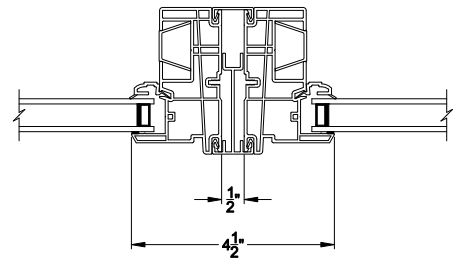

3500 DH PIC / TRANS WINDOW (9310)
Vertical Section - Non J-Channel

3500 DH TRANSOM WINDOW
Horizontal Stack Section - Trans / Pic

3500 DH TRANSOM WINDOW
Horizontal Stack Section - Tran / DH

3500 DH PIC / TRANS WINDOW (9310)
Horizontal Section - Non J-Channel

3500 DH PICTURE WINDOW
Vertical Mull Section - Pic / Pic

3500 DH PICTURE WINDOW
Vertical Mull Section - DH / PIC

Note: All dimensions are approximate. Visions reserves the right to change specifications without notice.

3500 DH PIC / TRANS WINDOW (9310)
Vertical Section - 4-9/16" Jamb

3500 DH TRANSOM WINDOW
Horizontal Stack Section - Trans / Pic

3500 DH TRANSOM WINDOW
Horizontal Stack Section - Tran / DH

3500 DH PIC / TRANS WINDOW (9310)
Horizontal Section - 4-9/16" Jamb