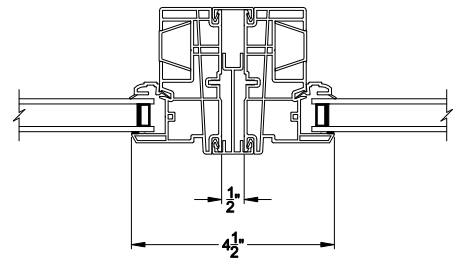

3500 DH PICTURE WINDOW
Vertical Mull Section - Pic / Pic

3500 DH PICTURE WINDOW
Vertical Mull Section - DH / PIC

Note: All dimensions are approximate. Visions reserves the right to change specifications without notice.

3500 DH PIC / TRANS WINDOW (9310)
Vertical Section - 4-9/16" Jamb

3500 DH TRANSOM WINDOW
Horizontal Stack Section - Trans / Pic

3500 DH TRANSOM WINDOW
Horizontal Stack Section - Tran / DH

3500 DH PIC / TRANS WINDOW (9310)
Horizontal Section - 4-9/16" Jamb