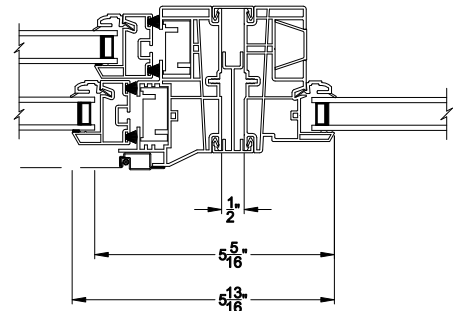

3500 DH PICTURE WINDOW
Vertical Mull Section - Pic / Pic

3500 DH PICTURE WINDOW
Vertical Mull Section - DH / PIC

Note: All dimensions are approximate. Visions reserves the right to change specifications without notice.

3500 DH PIC / TRANS WINDOW (9310)
Vertical Section - 4-9/16" Jamb

3500 DH TRANSOM WINDOW
Horizontal Stack Section - Trans / Pic

3500 DH TRANSOM WINDOW
Horizontal Stack Section - Tran / DH

3500 DH PIC / TRANS WINDOW (9310)
Horizontal Section - 4-9/16" Jamb