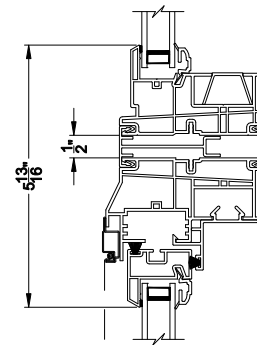

3500 DH PIC / TRANS WINDOW (9310)
Vertical Section - Non J-Channel

3500 DH TRANSOM WINDOW
Horizontal Stack Section - Trans / Pic

3500 DH TRANSOM WINDOW
Horizontal Stack Section - Tran / DH

3500 DH PIC / TRANS WINDOW (9310)
Horizontal Section - Non J-Channel

3500 DH PICTURE WINDOW
Vertical Mull Section - Pic / Pic

3500 DH PICTURE WINDOW
Vertical Mull Section - DH / PIC

Note: All dimensions are approximate. Visions reserves the right to change specifications without notice.

3500 DH PIC / TRANS WINDOW (9310)
Vertical Section - 4-9/16" Jamb

3500 DH TRANSOM WINDOW
Horizontal Stack Section - Trans / Pic

3500 DH TRANSOM WINDOW
Horizontal Stack Section - Tran / DH

3500 DH PIC / TRANS WINDOW (9310)
Horizontal Section - 4-9/16" Jamb